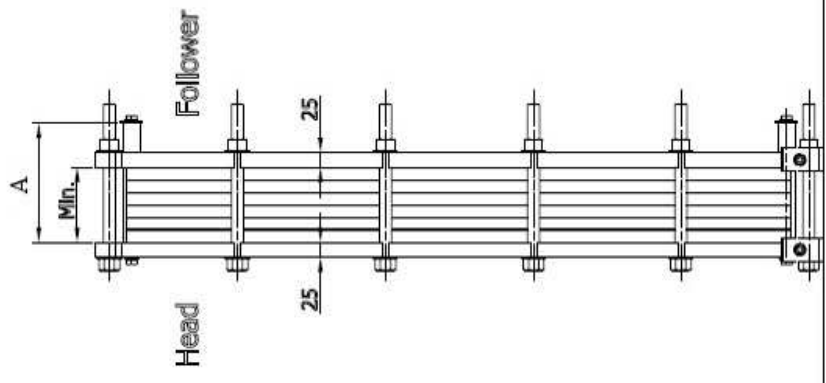

(1:4)

(1:2)

O034 MG-10			
Size	A	B	C
1	200	Min.+25	280
2	400	Min.+25	480