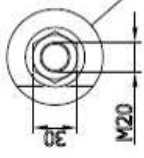

(1:4)

(1:2)

O034 MG-10			
Size	A	B	C
1	200	Min.+25	280
2	400	Min.+25	480