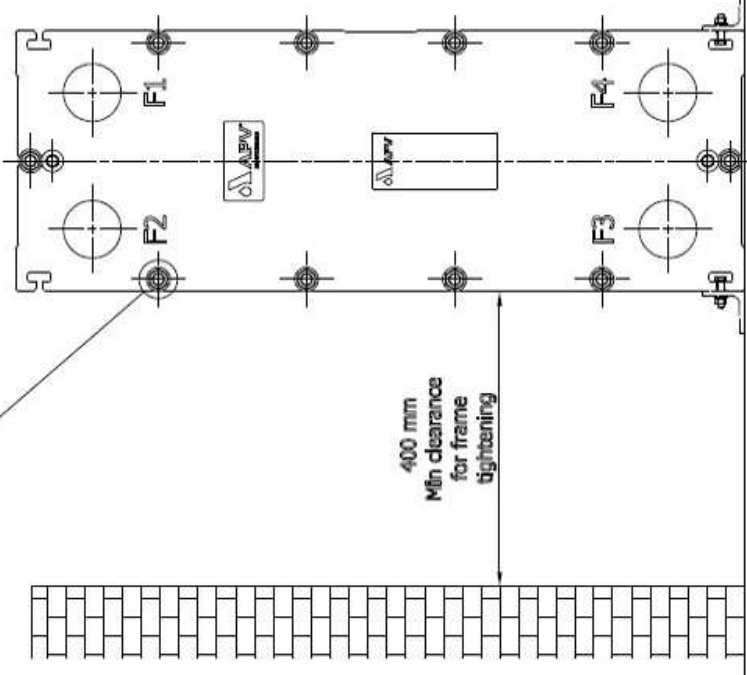

(1:4)

(1:2)

O034 MG-10			
Size	A	B	C
1	200	Min.+25	280
2	400	Min.+25	480