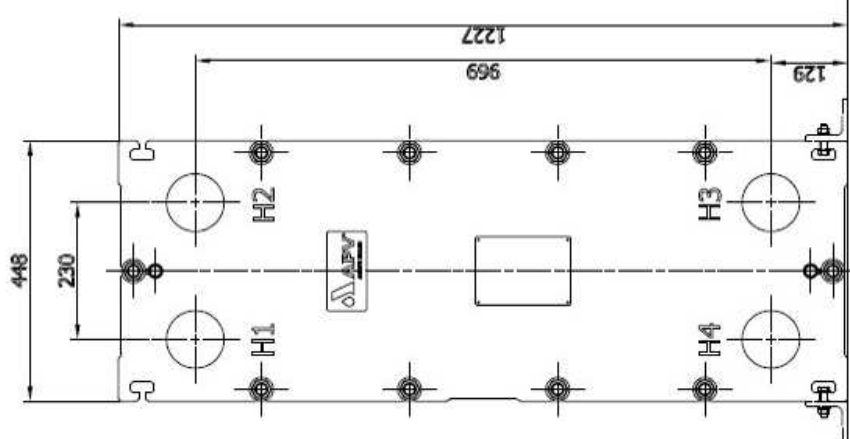

(1:4)

(1:2)

O034 MG-10			
Size	A	B	C
1	200	Min.+25	280
2	400	Min.+25	480