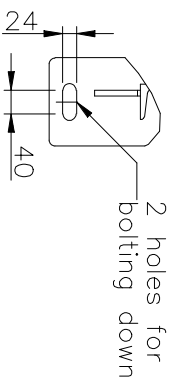

2 holes for bolting down

J107 MGS-06C			
Size	A	B	C
1	700	884	1024
2	950	1134	1274
3	1200	1384	1524
4	1450	1634	1774
5	1950	2134	2274
6	2450	2634	2774
7	2950	3134	3274