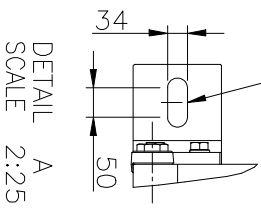

2 holes for bolting down

J107 MGS-06C			
Size	A	B	C
1	700	884	1024
2	950	1134	1274
3	1200	1384	1524
4	1450	1634	1774
5	1950	2134	2274
6	2450	2634	2774
7	2950	3134	3274