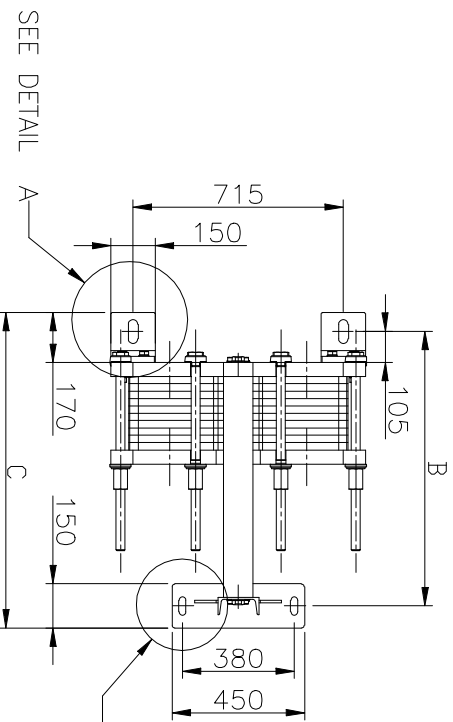

2 holes for bolting down

J107 MGS-06C			
Size	A	B	C
1	700	884	1024
2	950	1134	1274
3	1200	1384	1524
4	1450	1634	1774
5	1950	2134	2274
6	2450	2634	2774
7	2950	3134	3274