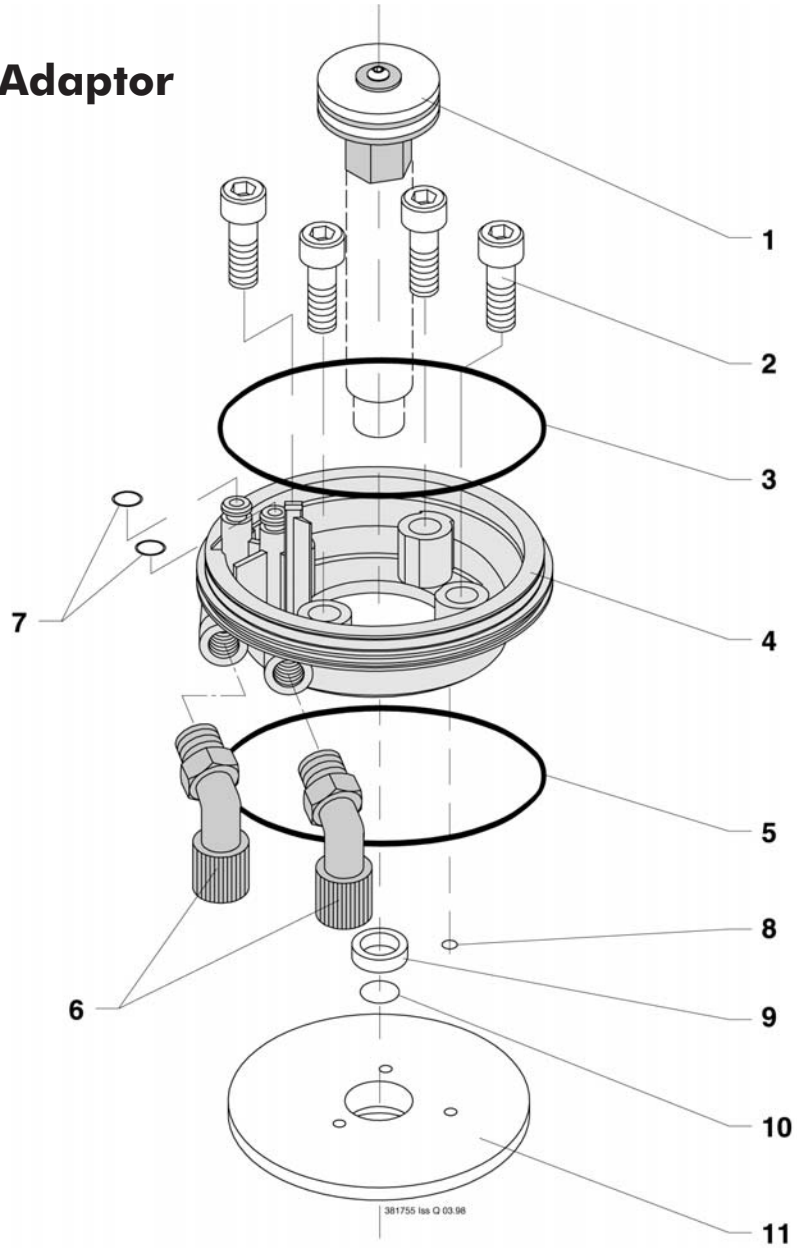

## Delta CU Control Unit

Pos	Qty	Description	Part Number
-	-	Control Unit	804432
-	-	Control Unit - NOT-element	804440
1	1	Cap	273998
2	1	Nut, Washer & Plate	773270
3	1	Gasket	773271
4	1	Coil	773272
5	3	Screw	773225
6	1	Solenoid Valve	773217
7	1	Manifold	268577
8	1	Gasket for Manifold	268579
9	1	O-Ring	773214
10	1	Piston	268575
11	2	O-Ring	773212
12	1	Washer	773216
13	1	Screw	773215
14	3	Elbow Connector	773222
15	2	Cable Inlet	773221
16	1	O-Ring	773337
17	4	Plug	773336
18	1	Base	194638
19	1	Screw	773273
20	1	Electronic Box	773218
21	1	Screw	773274
22	2	O-Ring	773211
23	1	Sound Damper	773223
24	1	NOT-Element Complete	801240
25	2	Screw	773338
26	1	NOT-Element	705248
27	3	O-Ring	771419
28	1	Gasket	771420
29	1	Manifold	277255
30	1	Gasket for Manifold	278211

**APV Delta CU Adaptor**

Pos	Qty	Description	DELTA SW4	VPS/VPL/VPB	VPS-3A	VPS-3A LONGSTROKE	VPM	SVS 1"-4" DKR NW25-65	SVS 1"-4" DKR NW80-100	S2/D2	S3
			Part Number								
-	-	Complete Adaptor	801192	801193	801198	801199	801191	801194	801195	801196	801197
1	1	Actuator Screw	188645	801241	801246	801247	801248	801242	801243	801244	801245
2	3-4	Screw	701942	770503	770503	770503	770503	701503	770503	770942	770942
3	1	O-Ring	773224	773224	773224	773224	773224	773224	773224	773224	773224
4	1	Adaptor	267372	277256	277256	277256	277256	277257	277257	277258	277258
5	1	O-Ring		772123	772123	772123	772123	771640	771640	772123	772123
6	2	Elbow Connector	773222	773222	773222	773222	773222			773222	773222
6	2	Plug						750218	750218		
7	2	O-Ring	773226	773226	773226	773226	773226	773226	773226	773226	773226
8	1	Gasket							705918		
9	1	O-Ring						773127	773127		
10	1	O-Ring							771978		
11	1	Konsol					801231				