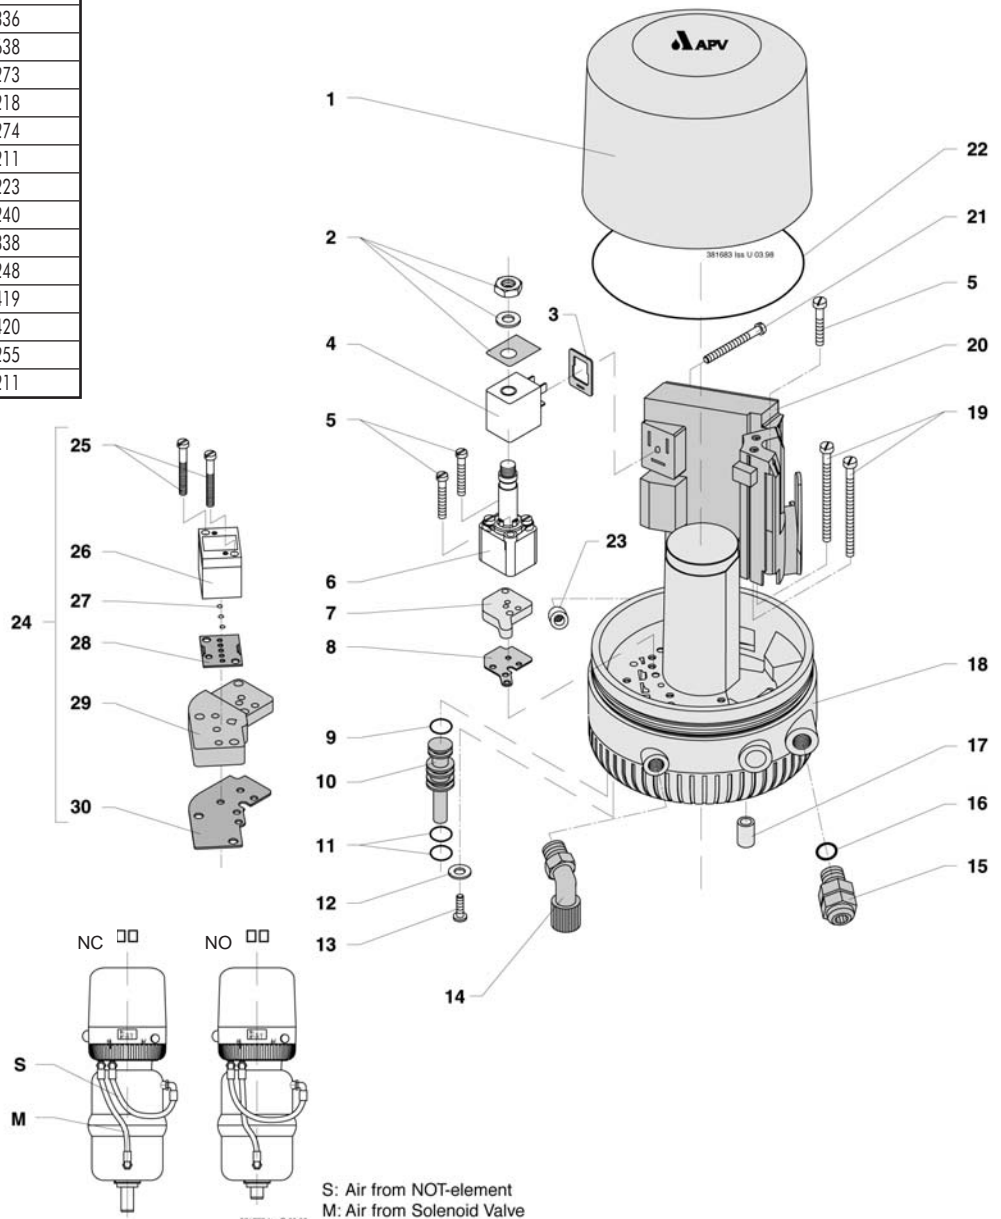

## Delta CU Control Unit

Pos	Qty	Description	Part Number
-	-	Control Unit	804432
-	-	Control Unit - NOT-element	804440
1	1	Cap	273998
2	1	Nut, Washer & Plate	773270
3	1	Gasket	773271
4	1	Coil	773272
5	3	Screw	773225
6	1	Solenoid Valve	773217
7	1	Manifold	268577
8	1	Gasket for Manifold	268579
9	1	O-Ring	773214
10	1	Piston	268575
11	2	O-Ring	773212
12	1	Washer	773216
13	1	Screw	773215
14	3	Elbow Connector	773222
15	2	Cable Inlet	773221
16	1	O-Ring	773337
17	4	Plug	773336
18	1	Base	194638
19	1	Screw	773273
20	1	Electronic Box	773218
21	1	Screw	773274
22	2	O-Ring	773211
23	1	Sound Damper	773223
24	1	NOT-Element Complete	801240
25	2	Screw	773338
26	1	NOT-Element	705248
27	3	O-Ring	771419
28	1	Gasket	771420
29	1	Manifold	277255
30	1	Gasket for Manifold	278211

**APV Delta CU Adaptor**

Pos	Qty	Description	DELTA SW4	VPS/VPL/VPB	VPS-3A	VPS-3A LONGSTROKE	VPM	SVS 1"-4" DKR NW25-65	SVS 1"-4" DKR NW80-100	S2/D2	S3
			Part Number								
-	-	Complete Adaptor	801192	801193	801198	801199	801191	801194	801195	801196	801197
1	1	Actuator Screw	188645	801241	801246	801247	801248	801242	801243	801244	801245
2	3-4	Screw	701942	770503	770503	770503	770503	701503	770503	770942	770942
3	1	O-Ring	773224	773224	773224	773224	773224	773224	773224	773224	773224
4	1	Adaptor	267372	277256	277256	277256	277256	277257	277257	277258	277258
5	1	O-Ring		772123	772123	772123	772123	771640	771640	772123	772123
6	2	Elbow Connector	773222	773222	773222	773222	773222			773222	773222
6	2	Plug						750218	750218		
7	2	O-Ring	773226	773226	773226	773226	773226	773226	773226	773226	773226
8	1	Gasket							705918		
9	1	O-Ring						773127	773127		
10	1	O-Ring							771978		
11	1	Konsol					801231				